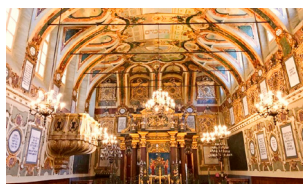

Domenica: 10:00 - 12:30

MUSEI

(L'accesso ad alcuni spazi espositivi potrebbe essere a pagamento)

MUSEO CIVICO E GIPSOTECA BISTOLFI

Via Cavour

Orario

Sabato e Domenica:
10:30 - 13:00 e 15:00 - 18:30

SINAGOGA E MUSEI EBRAICI